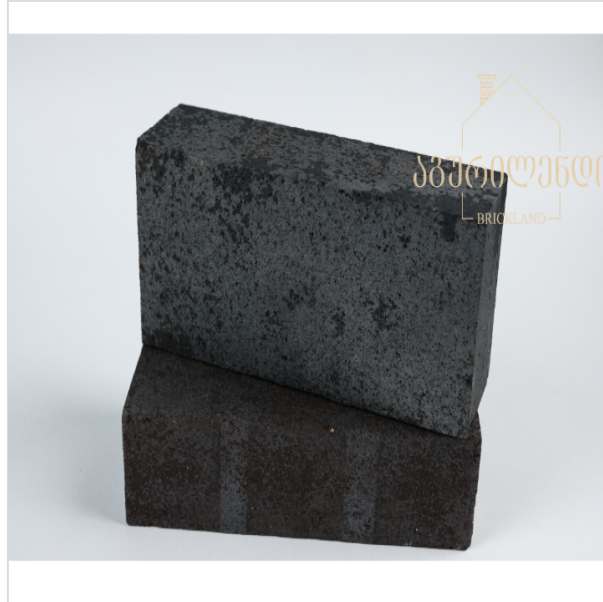

Georgia, Tbilisi, Akaki Tsereteli  
140(Gorgia parking entrance)  
+995 32 2 21 21 22  
contact@aguriland.ge

---

Refractory brick

**Color:**

Black

**Category:**

Bricks

**Width cm:**

100

**Height cm:**

55