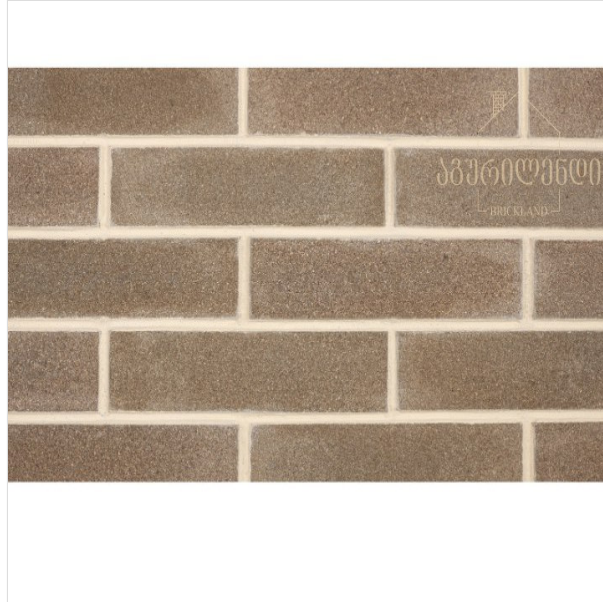

საქართველო, თბილისი, წერეთლის
140
+995 32 2 21 21 22
contact@aguriland.ge

დაპრესილი აგურის ფილები

ფერი:

რუხი

კატეგორია:

დაპრესილი აგურის ფილები

სიგრძე სმ:

25

სიმაღლე სმ:

70