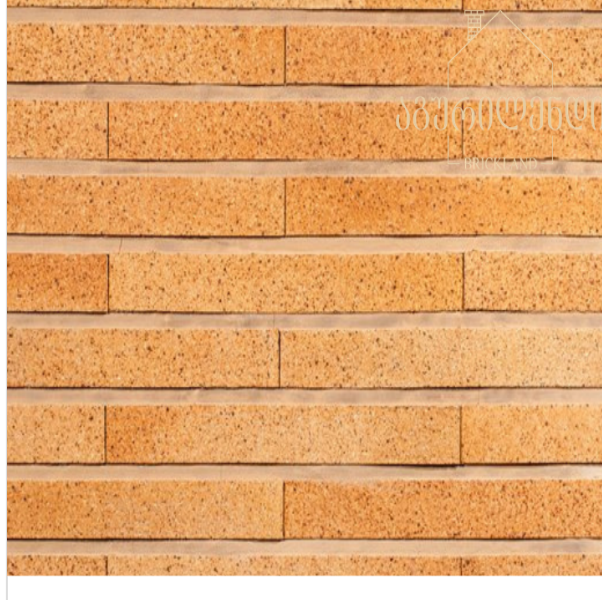

საქართველო, თბილისი, წერეთლის  
140  
+995 32 2 21 21 22  
contact@aguriland.ge

---

ფილა ვიწრო

**ფერი:**

ფორთოხლისფერი ღია/მუქი ტერაკოტა

**კატეგორია:**

დაპრესილი აგურის ფილები

**სიგრძე სმ:**

25

**სიმაღლე სმ:**

35