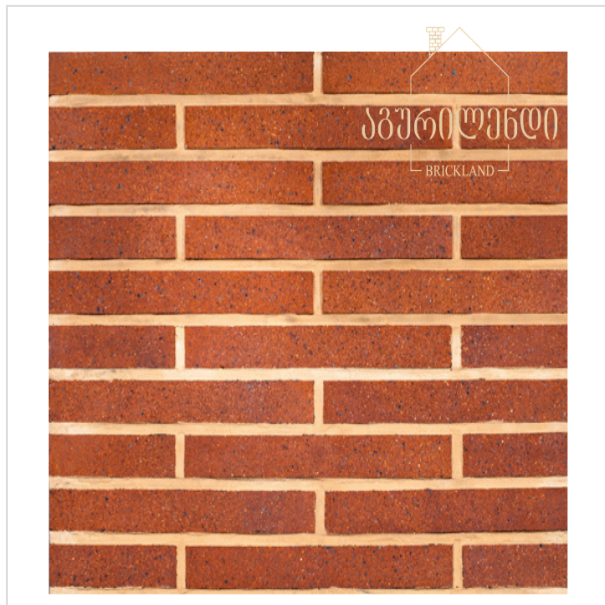

საქართველო, თბილისი, წერეთლის  
140  
+995 32 2 21 21 22  
contact@aguriland.ge

---

ფილა ვიწრო

**ფერი:**

მუქი აგურისფერი ტერაკოტა

**კატეგორია:**

დაპრესილი აგურის ფილები

**სიგრძე სმ:**

25

**სიმაღლე სმ:**

35