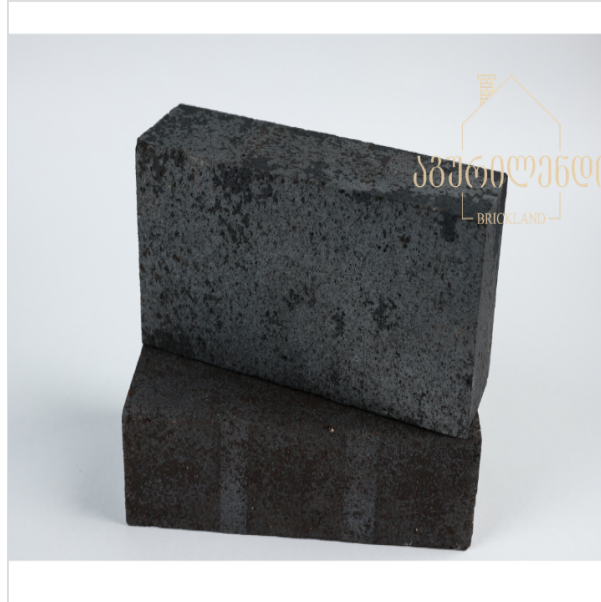

საქართველო, თბილისი, წერეთლის
140
+995 32 2 21 21 22
contact@aguriland.ge

ცეცხლგამძლე დაბალგრადუსიანი/სამშენებლო აგური

ფერი:

შავი

კატეგორია:

აგურები

სიგრძე სმ:

100

სიმაღლე სმ:

55