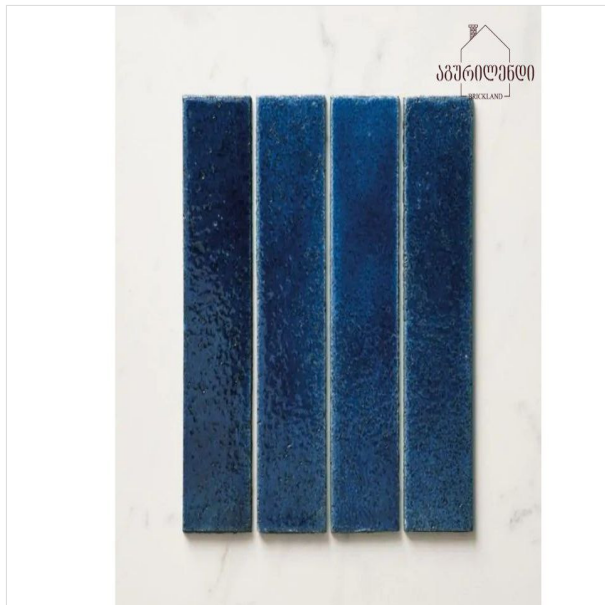

საქართველო, თბილისი, ნერეთლის
140
+995 32 2 21 21 22
contact@aguriland.ge

ხელნაკეთი მოჭიქული აგური

ფერი:

ჭიქური

კატეგორია:

მოჭიქული აგურის ფილები

სიგრძე სმ:

25