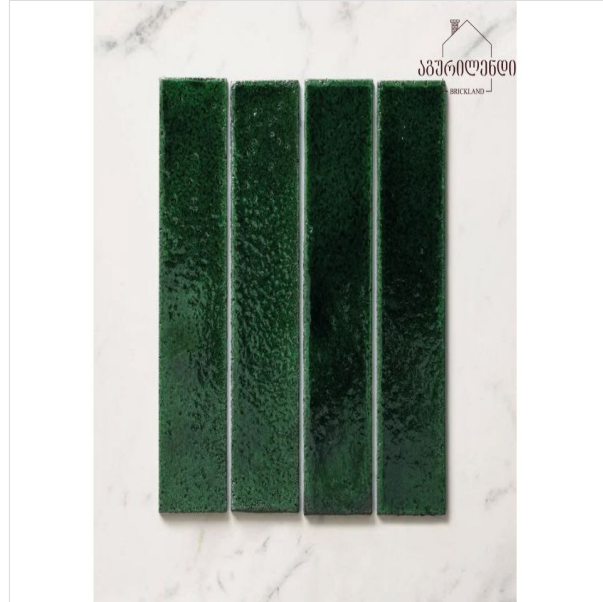

საქართველო, თბილისი, წერეთლის  
140  
+995 32 2 21 21 22  
contact@aguriland.ge

---

ხელნაკეთი მოჭიქული აგური

**ფერი:**  
ჭიქური

**კატეგორია:**  
მოჭიქული აგურის ფილები

**სიგრძე სმ:**  
25

**სიმაღლე სმ:**  
35