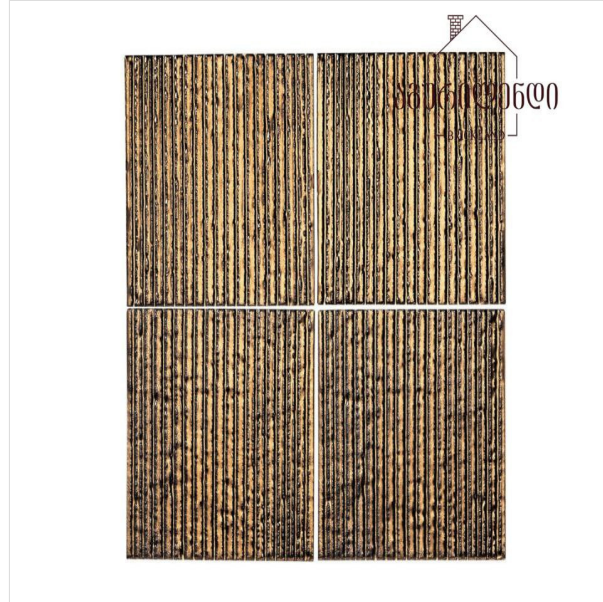

საქართველო, თბილისი, წერეთლის
140
+995 32 2 21 21 22
contact@aguriland.ge

ხელნაკეთი მოჭიქული კერამიკა

ფერი:
ჭიქური

კატეგორია:
მოჭიქული კერამიკა

სიგრძე სმ:
25

სიმაღლე სმ:
100