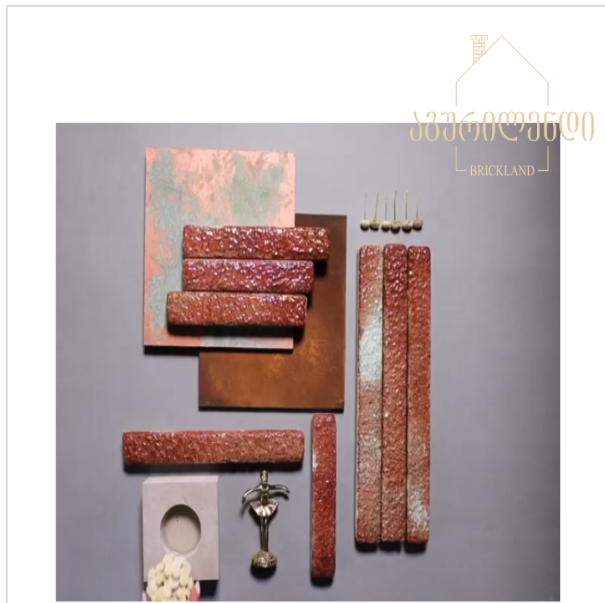

საქართველო, თბილისი, წერეთლის
140
+995 32 2 21 21 22
contact@aguriland.ge

ხელნაკეთი მოჭიქული ფილა

ფერი:
ჭიქური

კატეგორია:
მოჭიქული აგურები პრემიუმ ხაზი

სიგრძე სმ:
25

სიმაღლე სმ:
35