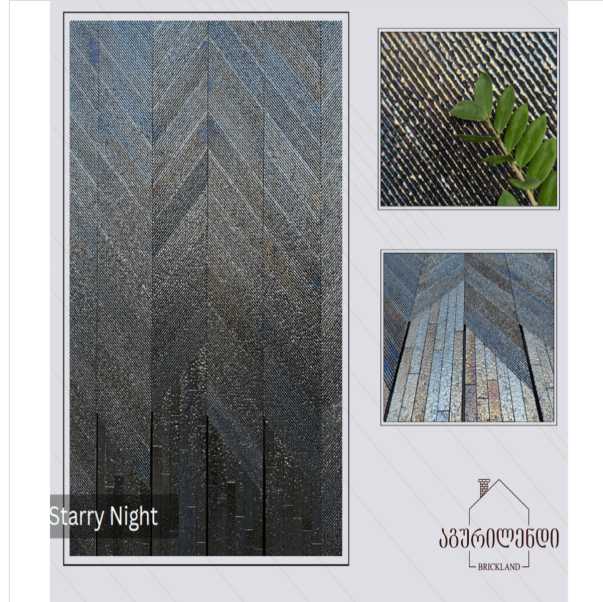

საქართველო, თბილისი, ნერეთლის  
140  
+995 32 2 21 21 22  
contact@aguriland.ge

მოჭიქული აგურის ფილა

**ფერი:**  
ჭიქური

**კატეგორია:**  
მოჭიქული აგურები პრემიუმ ხაზი

**სიგრძე სმ:**

-

**სიმაღლე სმ:**

-