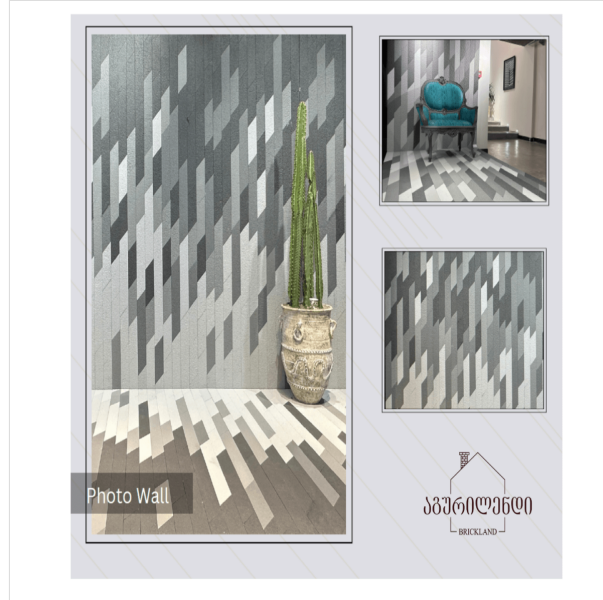

საქართველო, თბილისი, ნერეთლის  
140  
+995 32 2 21 21 22  
contact@aguriland.ge

მოჭიქული აგურის ფილა

**ფერი:**  
ჭიქური

**კატეგორია:**  
მოჭიქული აგურები პრემიუმ ხაზი

**სიგრძე სმ:**

-

**სიმაღლე სმ:**

-