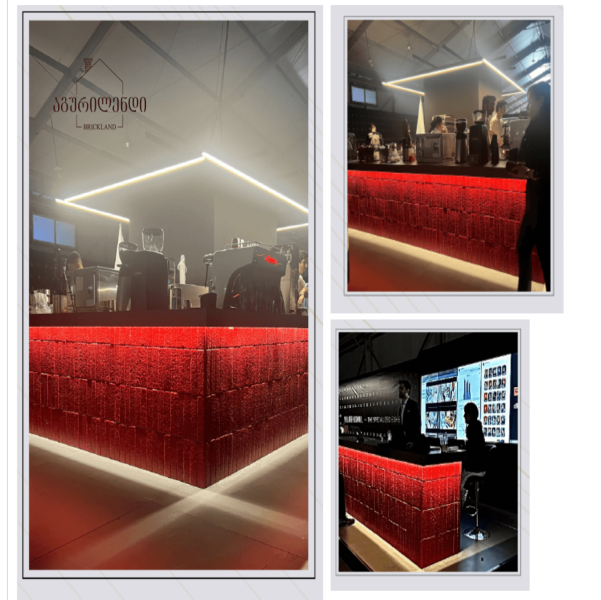

საქართველო, თბილისი, წერეთლის
140
+995 32 2 21 21 22
contact@aguriland.ge

ხელნაკეთი მოჭიქული აგური

ფერი:
ჭიქური

კატეგორია:
მოჭიქული აგურები პრემიუმ ხაზი

სიგრძე სმ:

-

სიმაღლე სმ:

-