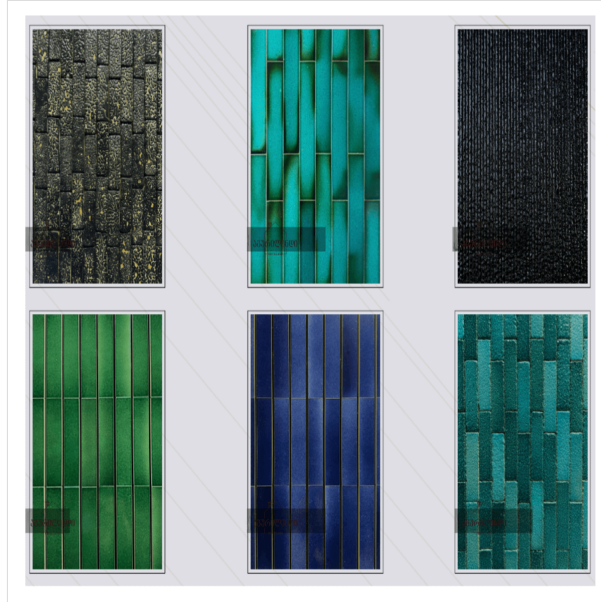

საქართველო, თბილისი, ნერეთლის  
140  
+995 32 2 21 21 22  
contact@aguriland.ge

---

მოჭიქული აგურის ფილა

**ფერი:**  
ჭიქური

**კატეგორია:**  
მოჭიქული აგურები პრემიუმ ხაზი

**სიგრძე სმ:**

-

**სიმაღლე სმ:**