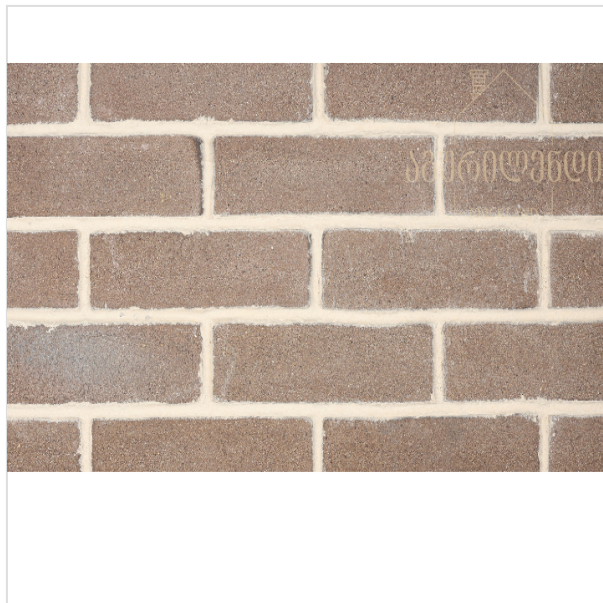

საქართველო, თბილისი, წერეთლის
140
+995 32 2 21 21 22
contact@aguriland.ge

რუსტიკული ფილა

ფერი:

რუხი

კატეგორია:

რუსტიკი აგურის ფილები

სიგრძე სმ:

20

სიმაღლე სმ:

65